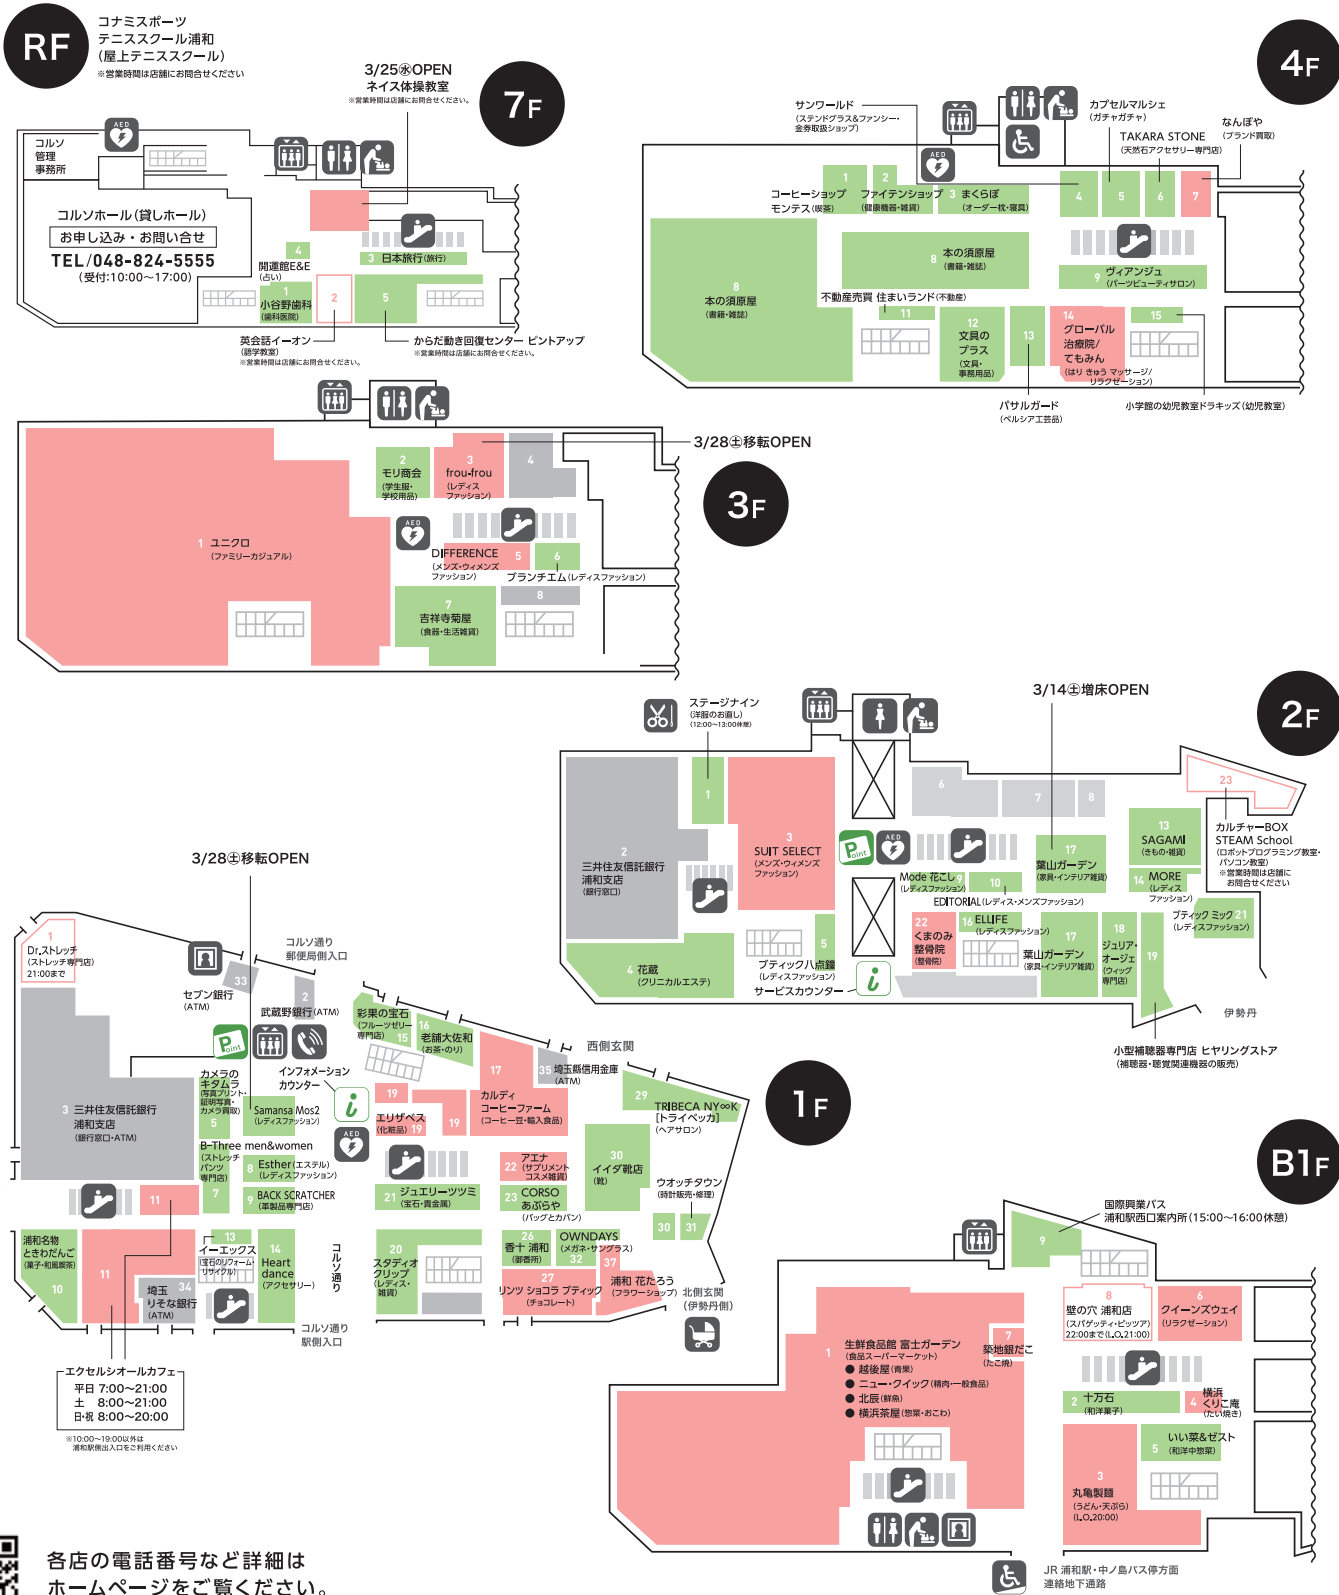

CORSO FLOOR GUIDE

基本営業時間 10:00~19:00

- 飲食店、国際興業バス案内所は11:00オープン。
- 店舗は20:00まで営業 ※一部店舗を除く

19:00以降は、1階コロン通り出入口または、地下1階出入口、地下2階駐車場出入口をご利用ください。

各店の電話番号など詳細は
ホームページをご覧ください。

- エレベーター
- エスカレーター
- 女性用化粧室 2F
- 化粧室 B1F/3F/4F/7F
- 公共電話
- ベビーカー
- ベビーシート
- AED
- 証明写真 B1F/1F
- 車椅子用スロープ
- 多目的化粧室 4F
- 洋服のお直し 2F
- インフォメーションカウンター サービスカウンター
- ポイントカード用お買物券発券機 1F/2F

営業時間のお知らせ

いつもコミュニティプラザ・コルソをご利用いただきまして誠にありがとうございます。

基本営業時間 (飲食店は11:00オープン)

10:00 - 19:00

以下の店舗は**20:00**まで営業いたします

B1F

富士ガーデン
クイーンズウェイ
横浜くりこ庵
丸亀製麺 (11:00~20:30 ※LO 20:00)
壁の穴 (11:00~22:00 ※LO 21:00)

1F

カルディコーヒーファーム
エリザベス
リンツ ショコラ ブティック
浦和 花たろう
アエナ
Dr.ストレッチ (平日・土 21:00まで / 日曜 20:00まで)
エクセルシオールカフェ (平日・土 21:00まで / 日曜 20:00まで)

2F

SUIT SELECT
くまのみ整骨院

3F

ユニクロ
DIFFERENCE
frou-frou

4F

なんぼや
グローバル治療院 / てもみん

※19:00以降は1階コルソ通り出入口・地下1階出入口・地下2階駐車場出入口をご利用ください。

※各店の詳しい営業時間についてはコルソホームページをご覧ください。

浦和コルソ 検索

CORSO
いつでもコルソ、いつまでもコルソ