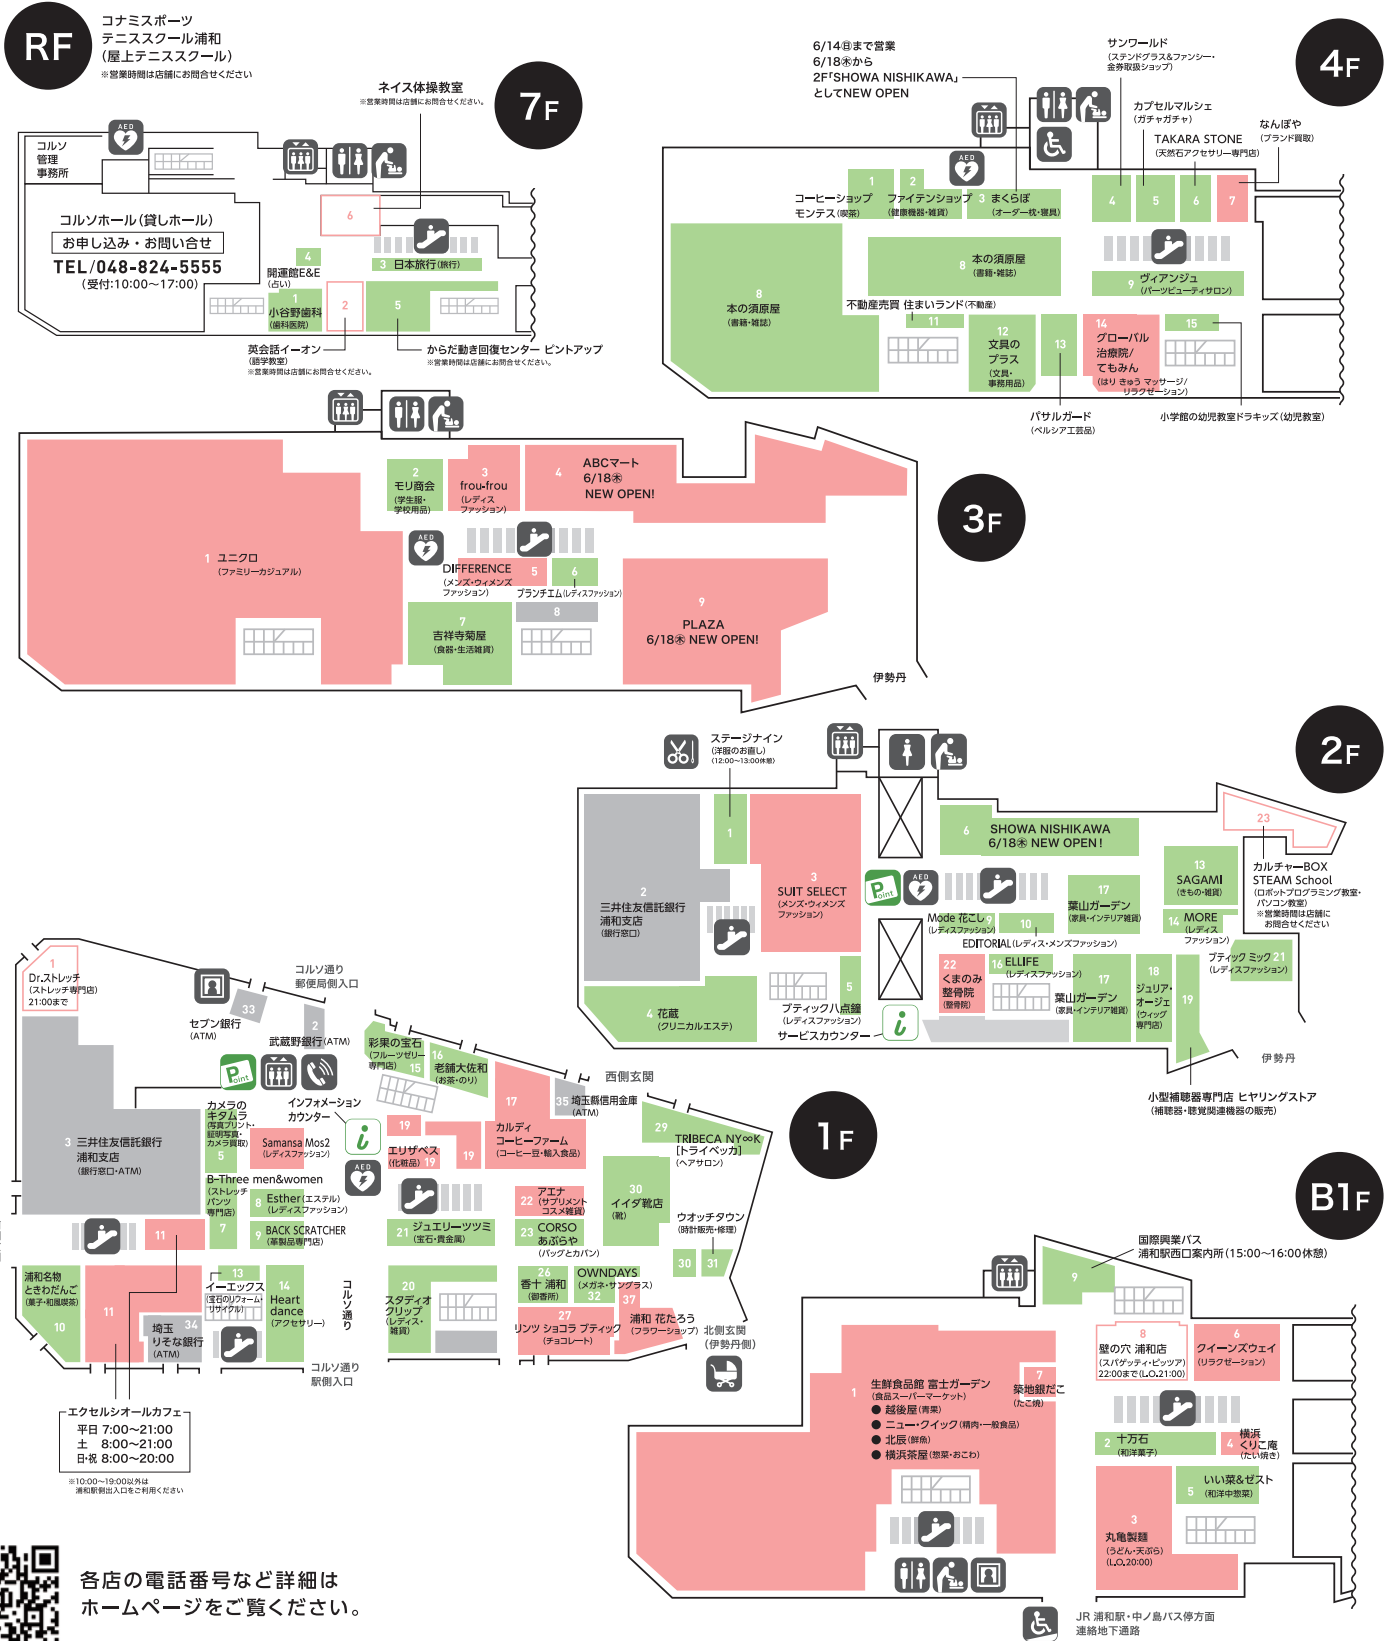

CORSO FLOOR GUIDE

基本営業時間 10:00～19:00

- 飲食店、国際興業バス案内所は11:00オープン。
- 店舗は20:00まで営業 ※一部店舗を除く

19:00以降は、1階コルソ通り出入口または、地下1階出入口、地下2階駐車場出入口をご利用ください。

各店の電話番号など詳細はホームページをご覧ください。

- エレベーター
- エスカレーター
- 女性用化粧室 2F
- 化粧室 B1F/3F/4F/7F
- 公共電話
- ベビーカー
- ベビーシート
- AED
- 証明写真 B1F/1F
- 車椅子用スロープ
- 多目的化粧室 4F
- 洋服のお直し 2F
- インフォメーションカウンター サービスカウンター
- ポイントカード用お買物券発券機 1F/2F

営業時間のお知らせ

いつもコミュニティプラザ・コルソをご利用いただきまして誠にありがとうございます。

基本営業時間 (飲食店は11:00オープン)

10:00 - 19:00

以下の店舗は**20:00**まで営業いたします ※6月18日時点

B1F

富士ガーデン
クイーンズウェイ
横浜くりこ庵
丸亀製麺 (11:00~20:30 ※LO 20:00)
壁の穴 (11:00~22:00 ※LO 21:00)

1F

カルディコーヒーファーム
エリザベス
リンツ ショコラ ブティック
浦和 花たろう
アエナ
Dr.ストレッチ (平日・土 21:00まで / 日曜 20:00まで)
エクセルシオールカフェ (平日・土 21:00まで / 日曜 20:00まで)

2F

SUIT SELECT
くまのみ整骨院

3F

ユニクロ
DIFFERENCE
frou-frou
ABCマート
PLAZA

4F

なんぼや
グローバル治療院 / てもみん

※19:00以降は1階コルソ通り出入口・地下1階出入口・地下2階駐車場出入口をご利用ください。

※各店の詳しい営業時間についてはコルソホームページをご覧ください。

浦和コルソ 検索